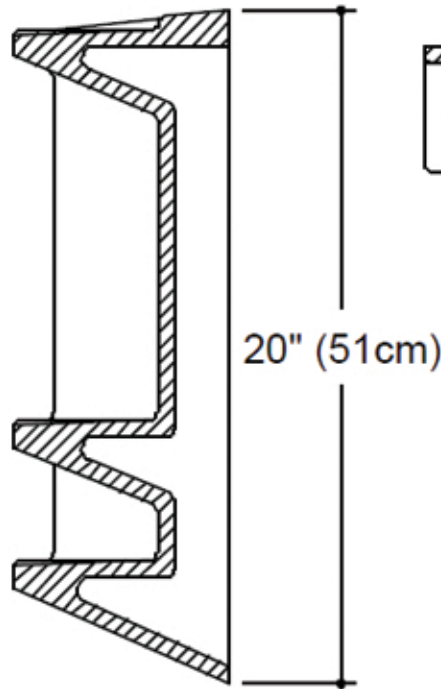

10 1/4" (26cm)

Corner Bracket