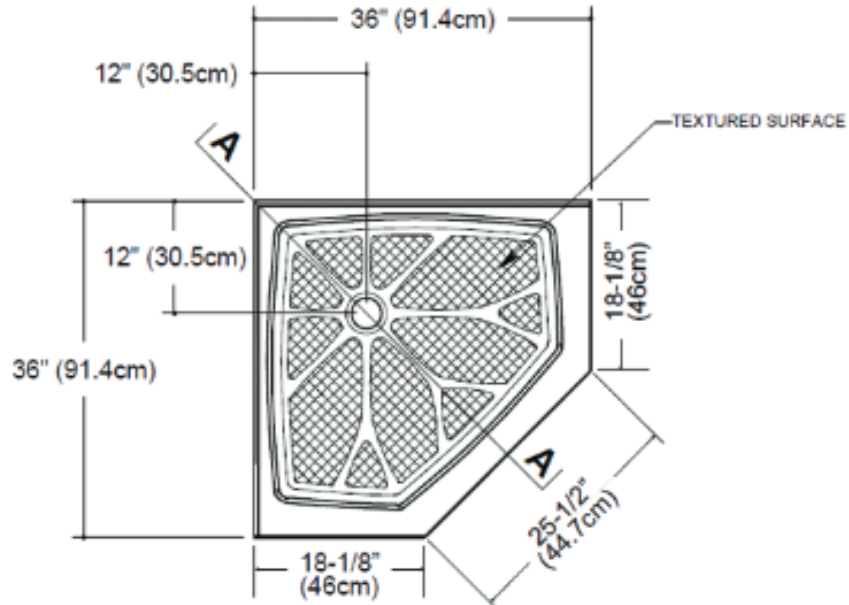

Shower Bases

36x36 Neo Angle

Section A-A